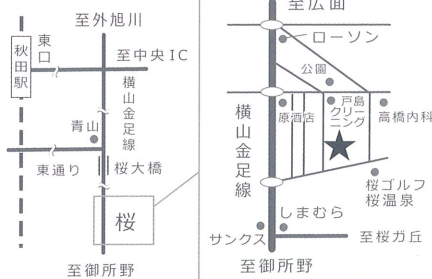

MAP 秋田市

お問い合わせ 090-4311-1670/高橋
090-6682-7663/相馬 (出羽和紙)