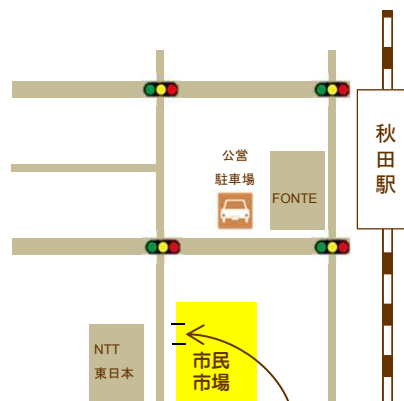

## CHALLENGE SHOP MARKET

3月5日(土)

10:00 ~ 15:00

at 秋田市民市場

チャレマとは、秋田市チャレンジショップのお店や、これから秋田でお店を開いてみたい方、創業間もない方など、秋田でチャレンジしようとしている方々が出店するフリーマーケットとはひと味違った1日マーケットです。

出店  
予定

市民市場1階  
なんでも広場

主催:チャレマ事務局  
秋田市民市場  
018 - 833 - 1855