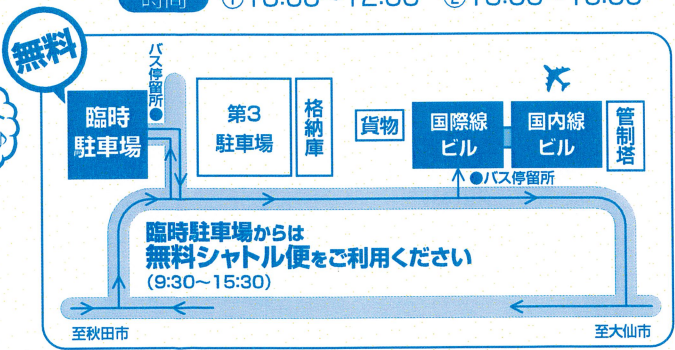

⑧ とらまるコーナー

似顔絵師とらまるさんが来るよ!うちわ似顔絵もプレゼント!この機会にぜひ!!
場所 国内線1階到着ロビー横
時間 ①10:00~12:00 ②13:00~15:00

*天候などの状況で一部イベントについて予告なしに中止となることがあります。
*イベントにご来場のお客様は空港入り口付近の臨時駐車場(無料)をご利用ください。

お問い合わせ

主催 ○ 秋田空港ターミナルビル株式会社 〒010-1211 秋田市雄和椿川字山龍49番地 TEL.018-886-3366

後援 ○ 秋田県 秋田市 秋田市教育委員会

協力 ○ 秋田県秋田空港管理事務所 国土交通省東京航空局秋田空港・航空路監視レーダー事務所 全日空秋田支店 日本航空秋田支店 大韓航空 杉のや あきた茶房 ANAFESTA ファミリーマート わらび座 河辺雄和商工会 医療法人久幸会 秋田県立金足農業高校